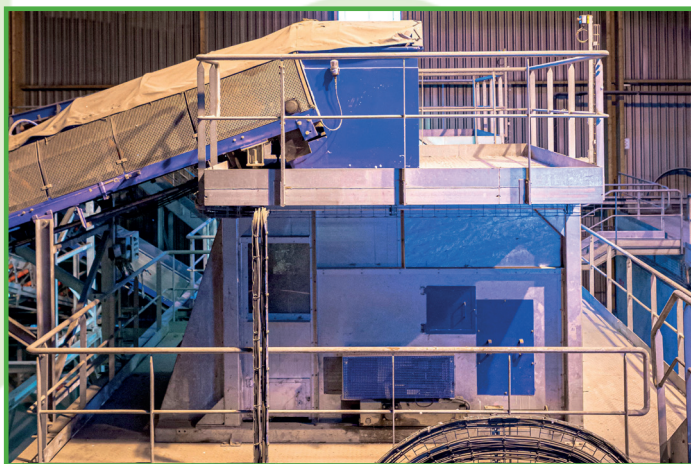

SÉPARATEUR BALISTIQUE PAR REBOND ADHÉRENCE

GÉNÉRALITÉS

Marque	Identification	Longueur hors tout	Largeur utile	Largeur bande	
NEOS	03 S 420	2 400 mm	1 400 mm	1 400 mm	
Bande	Coffret de commande local	Variateur de vitesse	Année de fabrication	État	
Caoutchouc	✓	✓	2010	Occasion	

CARACTÉRISTIQUES PRINCIPALES

Vitesse	Puissance moteur bande	Puissance moteur inclinaison	Nettoyage bande	Inclinaison motorisé	Éclairage intérieur
0,5 à 2,5 m.s ⁻¹	7,5 kW	0,75 kW	Racleur lame métallique	15° à 38°	Projecteur