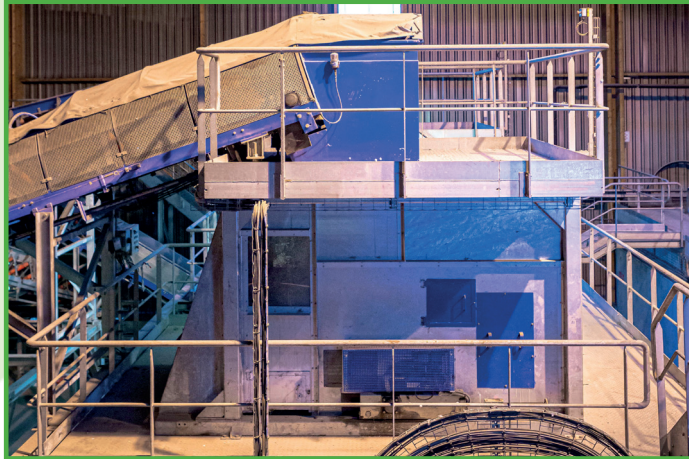

SÉPARATEUR BALISTIQUE PAR REBOND ADHÉRENCE

GÉNÉRALITÉS

Marque	Identification	Longueur hors tout	Largeur utile	Largeur bande	
NEOS	03 S 340	2 400 mm	1 400 mm	1 400 mm	
Bande	Coffret de commande local	Variateur de vitesse	Année de fabrication	État	
Caoutchouc	✓	✓	2010	Occasion	

CARACTÉRISTIQUES PRINCIPALES

Vitesse	Puissance moteur bande	Puissance moteur inclinaison	Nettoyage bande	Inclinaison motorisé	Éclairage intérieur
0,5 à 2,5 m.s ⁻¹	7,5 kW	0,75 kW	Racleur lame métallique	15° à 38°	Projecteur